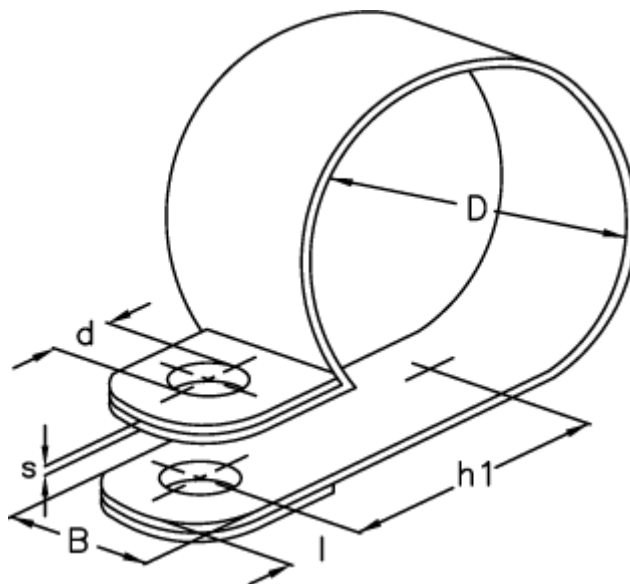

Varenummer: 024118909015  
Beskrivelse: Norma rørbøjle RS 1. 15/9 W1

## Mål

Bredde B	= 9
d	= 4.3
Diameter D	= 15
h1	= 12.2
l	= 3.8
s	= 0.4